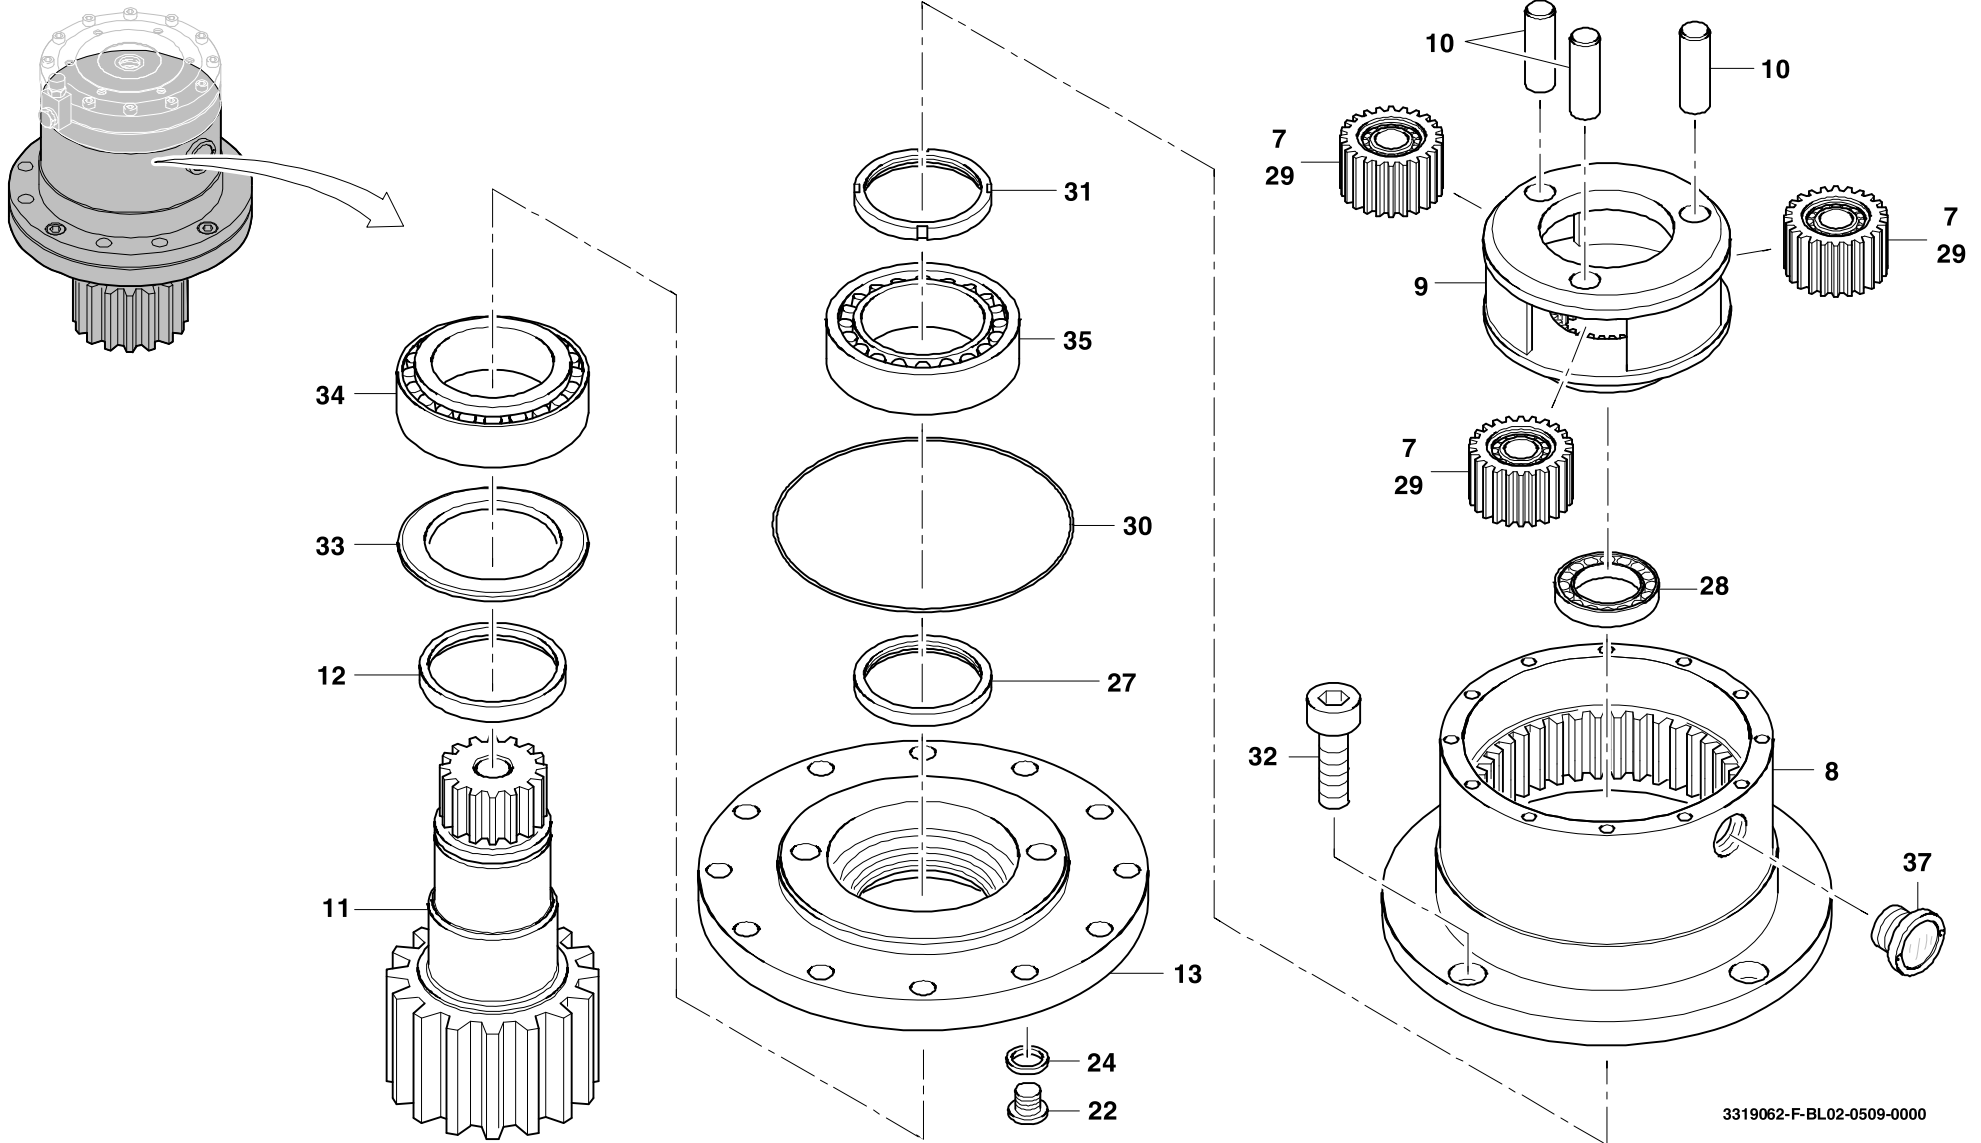

GROVE

EINHEITSGETRIEBE KPL.
STANDARD GEAR CPL.

BILDTAFEL
PICTORIAL DISPLAY

05.09

3319062-ETL F

1/2

**GMK 3055
BE 600
G 390**

3319062-F-BL01-0509-0000

GROVE

EINHEITSGETRIEBE KPL.
STANDARD GEAR CPL.

BILDТАFЕL
PICTORIAL DISPLAY

05.09

3319062-ETL F

2/2

GMK 3055
BE 600
G 390

3319062-F-BL02-0509-0000