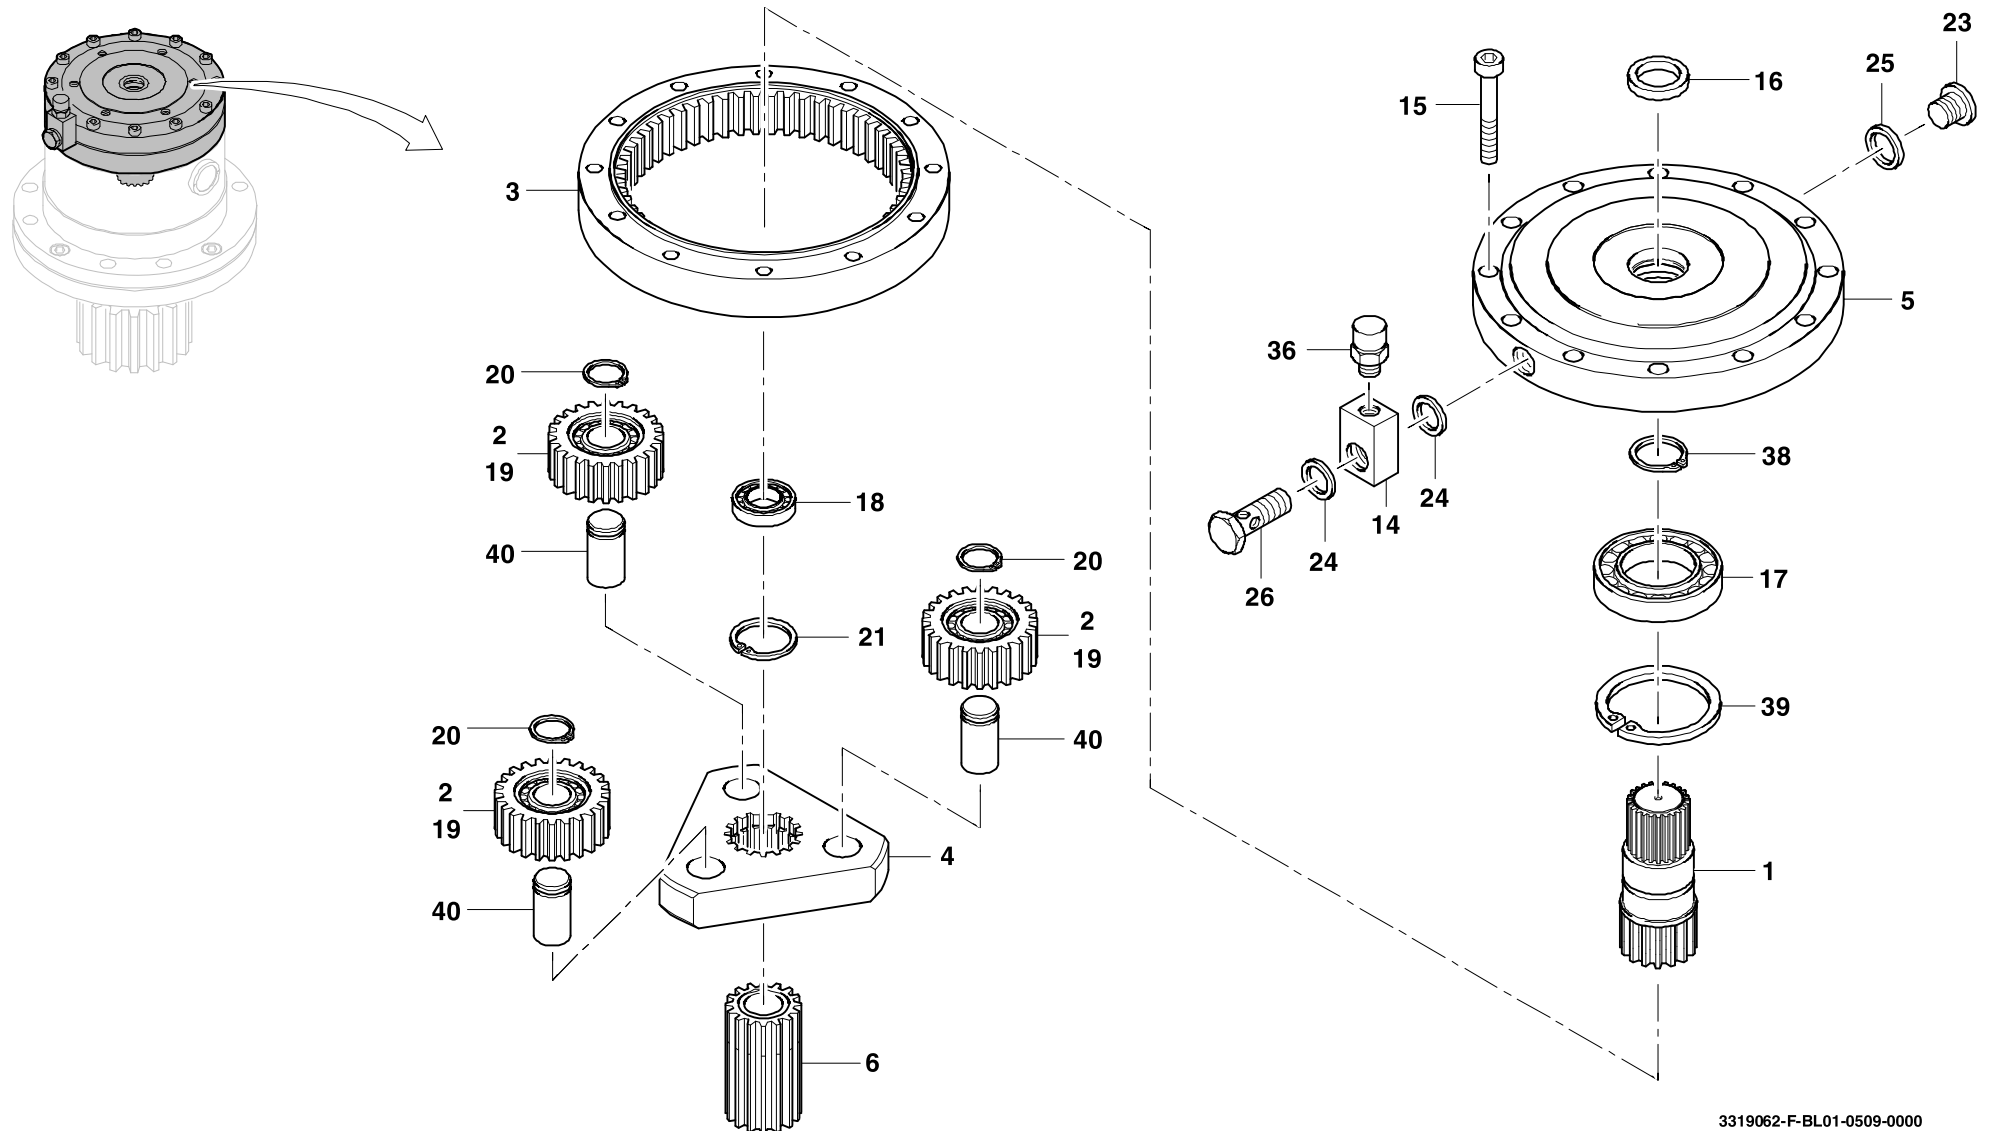

GROVE

EINHEITSGETRIEBE KPL.
STANDARD GEAR CPL.

BILDTAFEL
PICTORIAL DISPLAY

05.09

3319062-ETL F

1/2

**GMK 3055
BE 600
G 390**

3319062-F-BL01-0509-0000

GROVE

EINHEITSGETRIEBE KPL.
STANDARD GEAR CPL.

BILDТАFЕL
PICTORIAL DISPLAY

05.09

3319062-ETL F

2/2

GMK 3055
BE 600
G 390

3319062-F-BL02-0509-0000